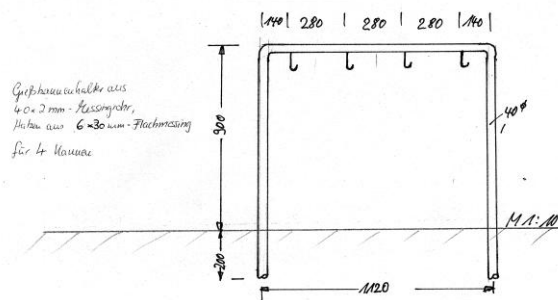

Preisliste für Wasserstellen- Zubehör, Preisbindung besteht für 4 Wochen

Grund-Modelle

Preis/Stück in €

Rost aus Messing: Material 30 x 8 mm, D = ca. 400 mm
zum Aufstellen von Gießkannen

550,--

Standardhöhe= 350 mm + 100 mm zum Einbetonieren,
pro 100 mm Verlängerung + € 15,00

kann in der Höhe durch unterschiedliches Einbetonieren variiert werden,
oder ganz flach, ohne Füße.

Gießkannenhalter: für 3 Kannen

für 4 Kannen

aus 40 x 2 mm Messingrohr, Haken aus 6 x 30mm Flachmessing,
(alternativ auch in Stahl feuerverzinkt nach Anfrage)