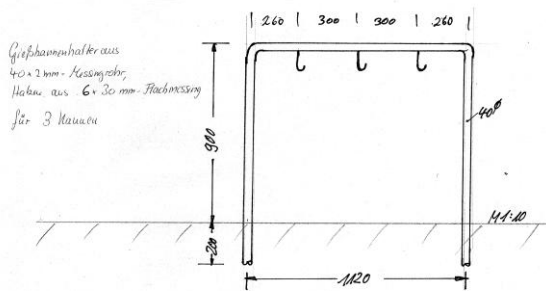

Preisliste für Wasserstellen- Zubehör, Preisbindung besteht für 4 Wochen

Grund-Modelle

Preis/Stück in €

Rost aus Messing: Material 30 x 8 mm, D = ca. 400 mm
zum Aufstellen von Gießkannen

550,--

Standardhöhe= 350 mm + 100 mm zum Einbetonieren,
pro 100 mm Verlängerung + € 15,00

kann in der Höhe durch unterschiedliches Einbetonieren variiert werden,
oder ganz flach, ohne Füße.

Gießkannenhalter: für 3 Kannen

für 4 Kannen

aus 40 x 2 mm Messingrohr, Haken aus 6 x 30mm Flachmessing,
(alternativ auch in Stahl feuerverzinkt nach Anfrage)