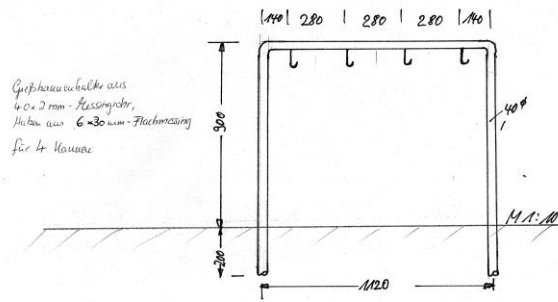

Preisliste für Wasserstellen- Zubehör, Preisbindung besteht für 4 Wochen

Grund-Modelle

Preis/Stück in €

Rost aus Messing: Material 30 x 8 mm, D = ca. 400 mm
 zum Aufstellen von Gießkannen 550,--

Standardhöhe= 350 mm + 100 mm zum Einbetonieren,
 pro 100 mm Verlängerung + € 15,00

kann in der Höhe durch unterschiedliches Einbetonieren variiert werden,
 oder ganz flach, ohne Füße.

Gießkannenhalter: für 3 Kannen

für 4 Kannen

aus 40 x 2 mm Messingrohr, Haken aus 6 x 30mm Flachmessing,
 für 3 Kannen, 1120 mm breit 480,00
 für 4 Kannen, 1120 mm breit 550,00
 für 5 Kannen, 1400 mm breit 700,00