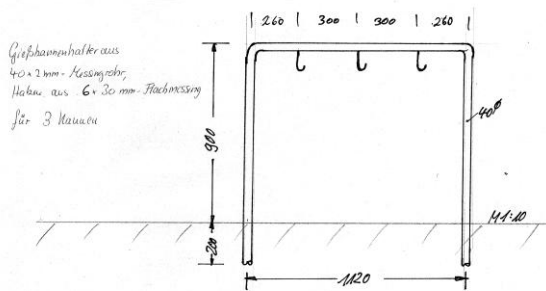

Preisliste für Wasserstellen- Zubehör, Preisbindung besteht für 4 Wochen

Grund-Modelle

Preis/Stück in €

Rost aus Messing: Material 30 x 8 mm, D = ca. 400 mm
 zum Aufstellen von Gießkannen 550,--

Standardhöhe= 350 mm + 100 mm zum Einbetonieren,
 pro 100 mm Verlängerung + € 15,00

kann in der Höhe durch unterschiedliches Einbetonieren variiert werden,
 oder ganz flach, ohne Füße.

Gießkannenhalter: für 3 Kannen

für 4 Kannen

aus 40 x 2 mm Messingrohr, Haken aus 6 x 30mm Flachmessing,
 für 3 Kannen, 1120 mm breit 480,00
 für 4 Kannen, 1120 mm breit 550,00
 für 5 Kannen, 1400 mm breit 700,00